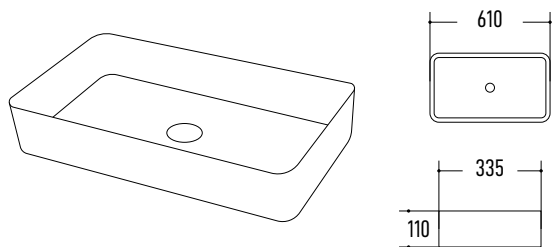

Isométrico del producto:

*Ilustración de referencia, No incluye mezcladora.

Generales:

Un lavabo innovador y único en el mercado, además de su simplicidad y elegante diseño, crea una armonía perfecta resaltando los espacios y la decoración de tu baño. Inspirado en el castillo de Oxford en Inglaterra, La primera estructura construida en 1120, por Robert D'Oyly, fue nombrado señor del castillo de Oxford, misma que guarda una leyenda de romance y suspenso por la emperatriz Matilde de Inglaterra.

Mantenimiento:

No dejar el mueble por periodos largos de tiempo sin limpiar. Para su limpieza no utilizar amoníaco ni ácidos, pues dañará irreversiblemente el acabado del lavabo, solo usar jabón y esponja. Limpiar la superficie exterior del lavabo con tela suave y húmeda agregando limpiador detergente no abrasivo si así se requiere y luego secar.

Garantía:

10 años de garantía en defectos de manufactura para la cerámica. En caso de presentar algún problema de esta naturaleza el producto será reemplazado sin costo al comprador original con su respectivo comprobante de compra.

www.harringtonceramic.com

Tel. 33 3669 0222 ext. 6060
Calle Pablo Casals 657-11 Col. Prados Providencia
44670, Guadalajara, Jal. México.
info@harringtonceramic.com
www.harringtonceramic.com